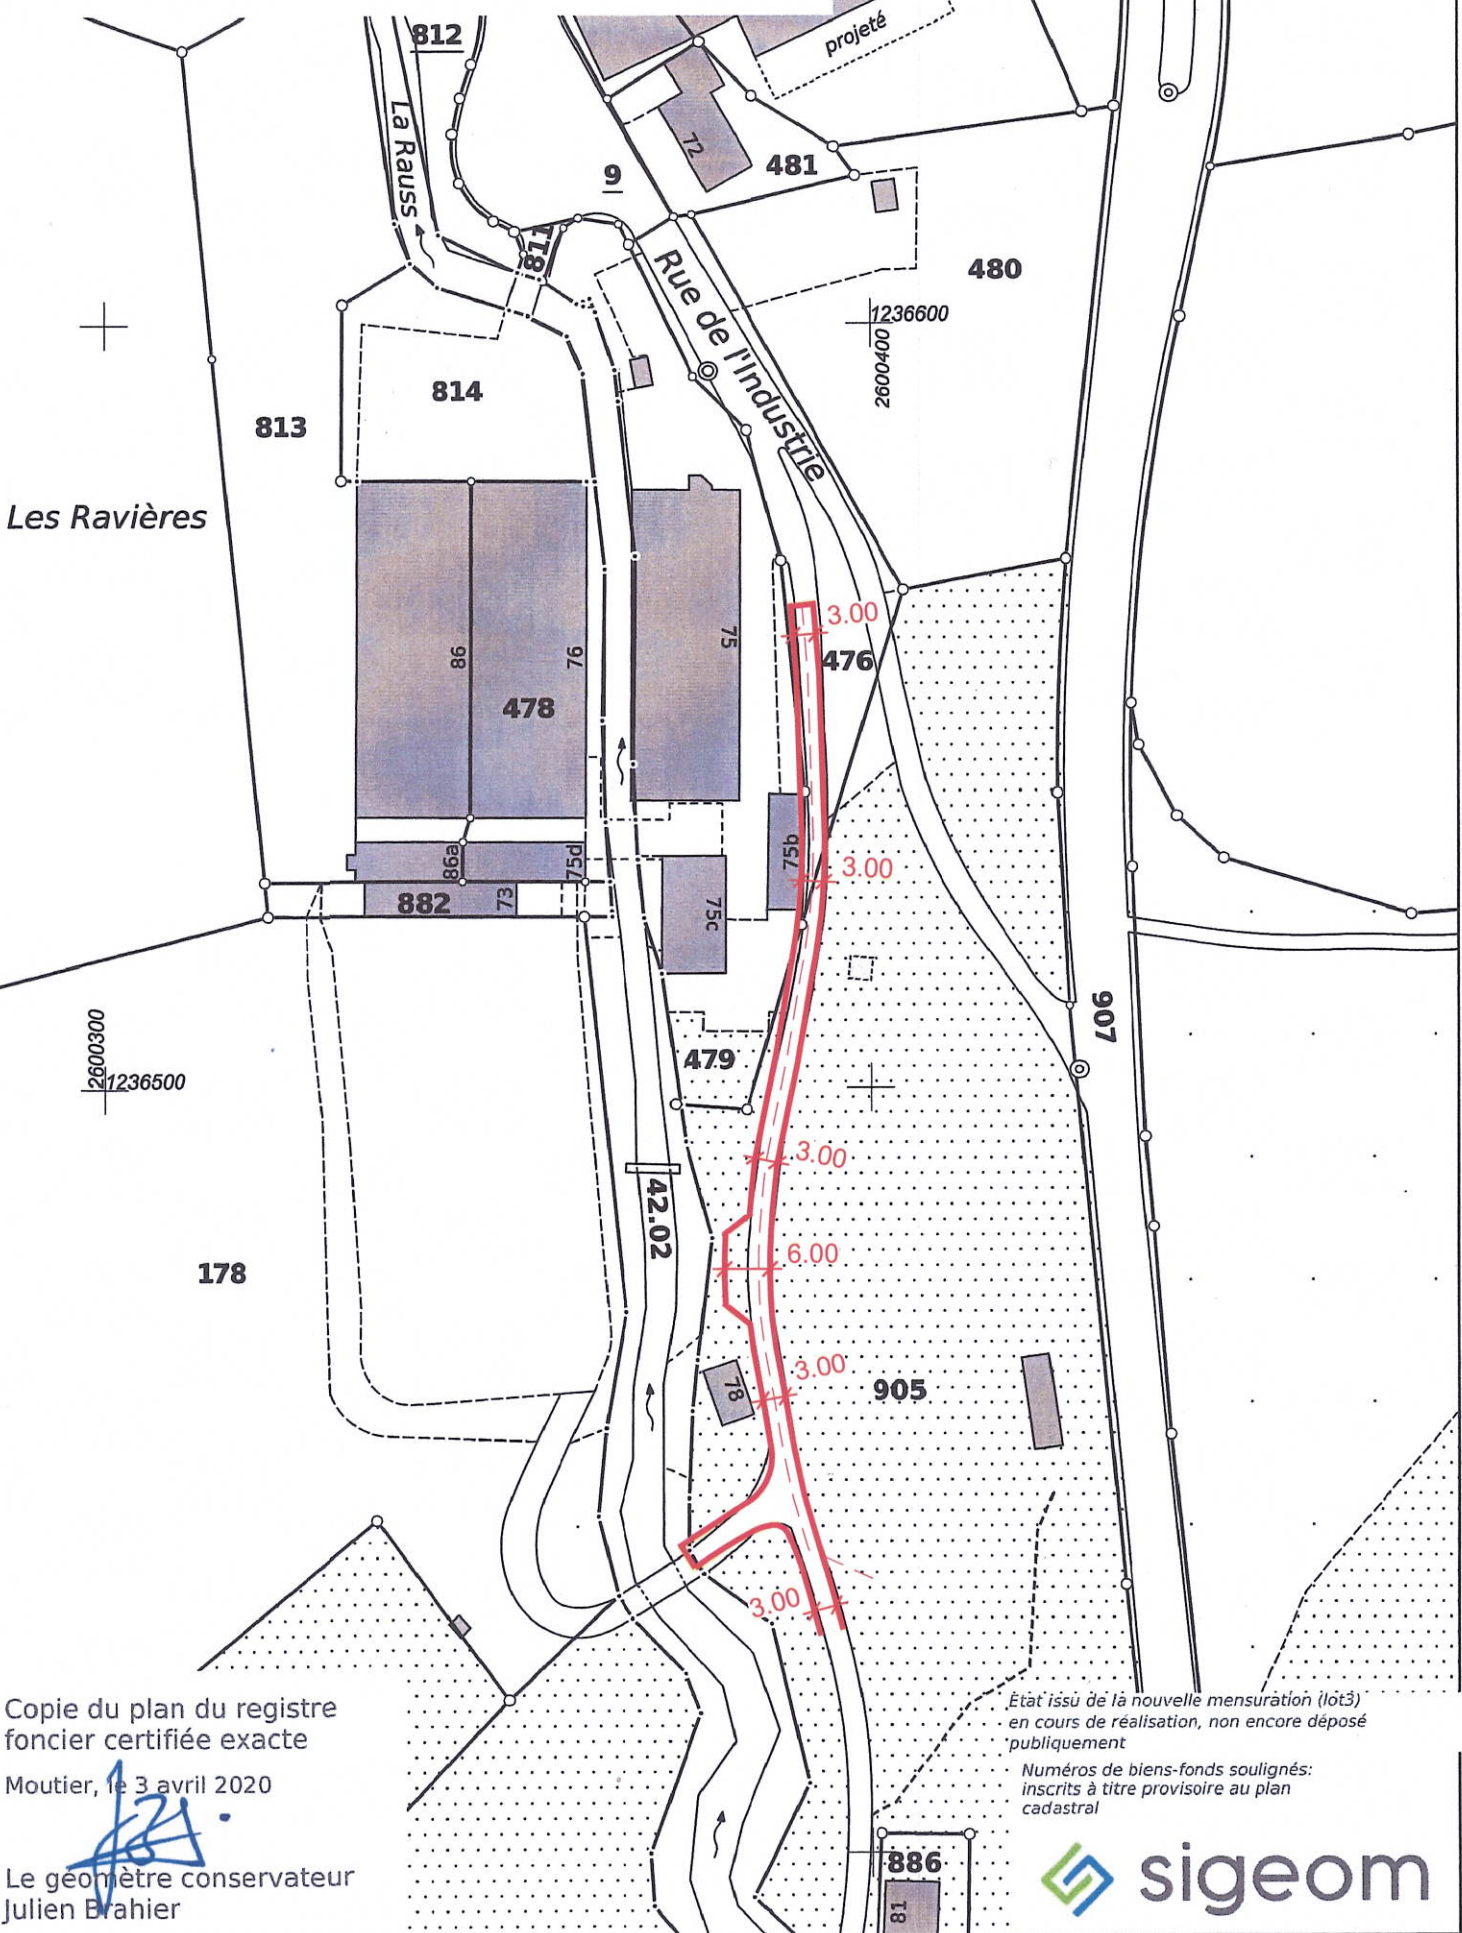

Demande de permis de construire

Commune: Crémines

Echelle 1:1000

Légende : www.cadastre.ch/legende

Copie du plan du registre foncier certifiée exacte

Moutier, le 3 avril 2020

Le géomètre conservateur
Julien Brahier

État issu de la nouvelle mensuration (lots) en cours de réalisation, non encore déposé publiquement

Numéros de biens-fonds soulignés: inscrits à titre provisoire au plan cadastral